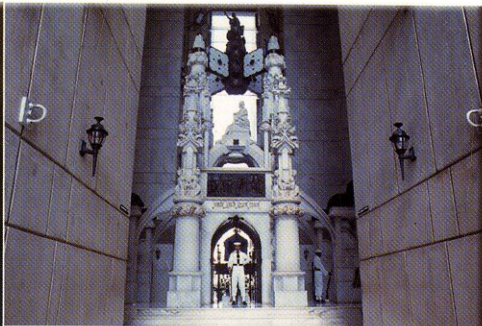

FARO A COLÓN

REPÚBLICA DOMINICANA

La Imagen Turística Nacional

Fotografía - Máximo Nin

Vistas del Faro a Colón
View of Columbus Lighthouse
Provincia Santo Domingo

Maxy's Postcards Tel.: (809) 5664200, Fax.: (809) 5627575
maxy'spostcards@hotmail.com